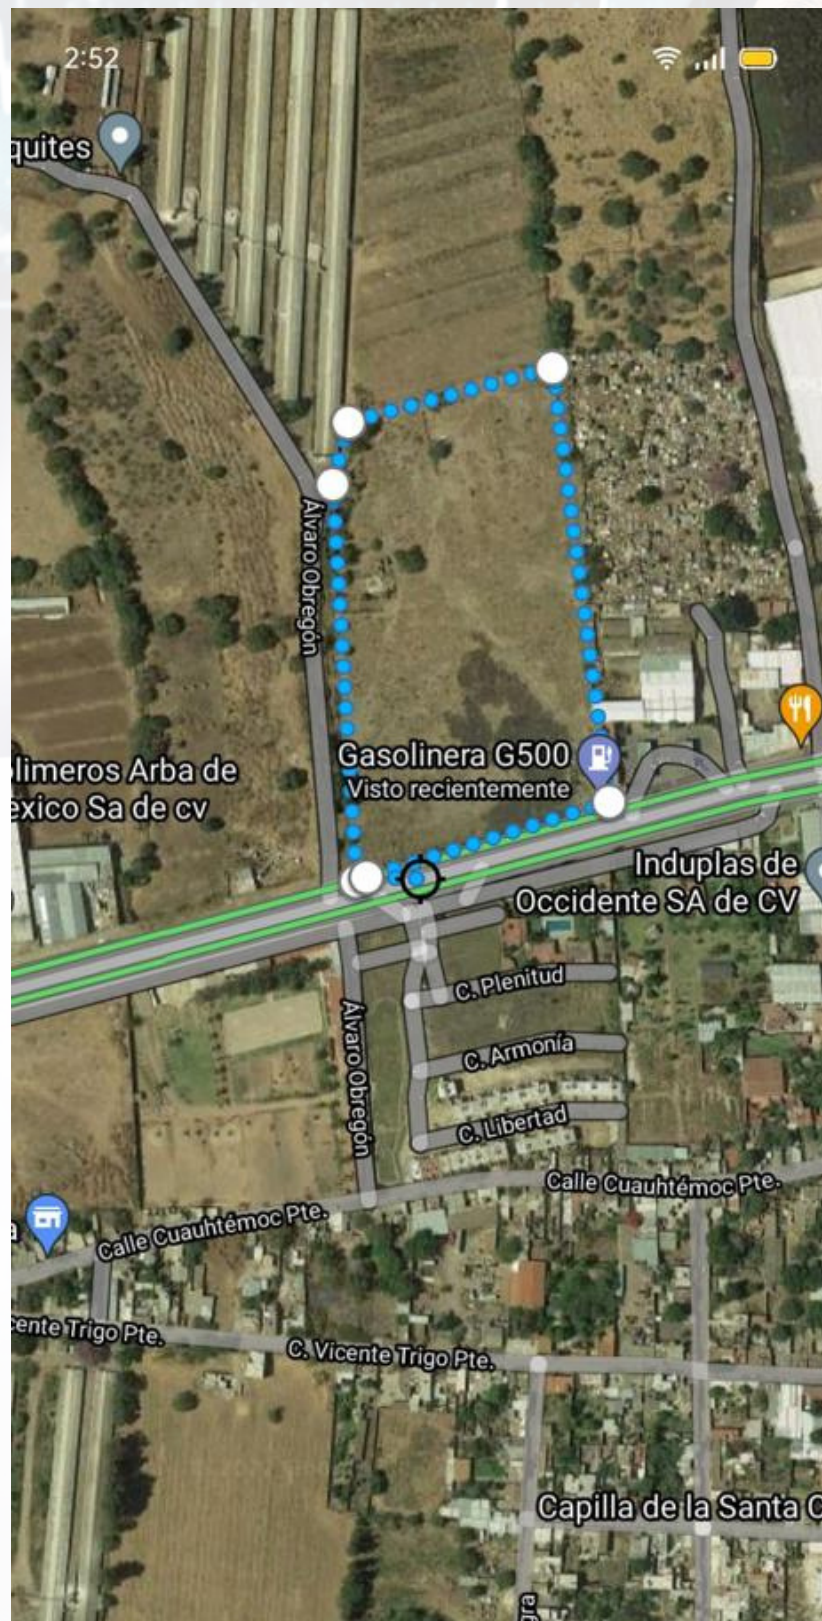

Grupo RUGA

Grupo RUGA

TERRENO SANTA CRUZ DE LAS FLORES

TLAJOMULCO

Superficie: 41,000 m²

Grupo RUGA

TERRENO
SANTA CRUZ DE
LAS FLORES

TLAJOMULCO

- A 2.2 Km. de Prolongación López Mateos Sur.
- A 2.4 Km. del CEDIS OXXO Tlajomulco.
- Al lado de AVANT Industrial Park.
- PISA Global.
- Induplas de Occidente.
- JECSA Metales Industriales.

Grupo RUGA