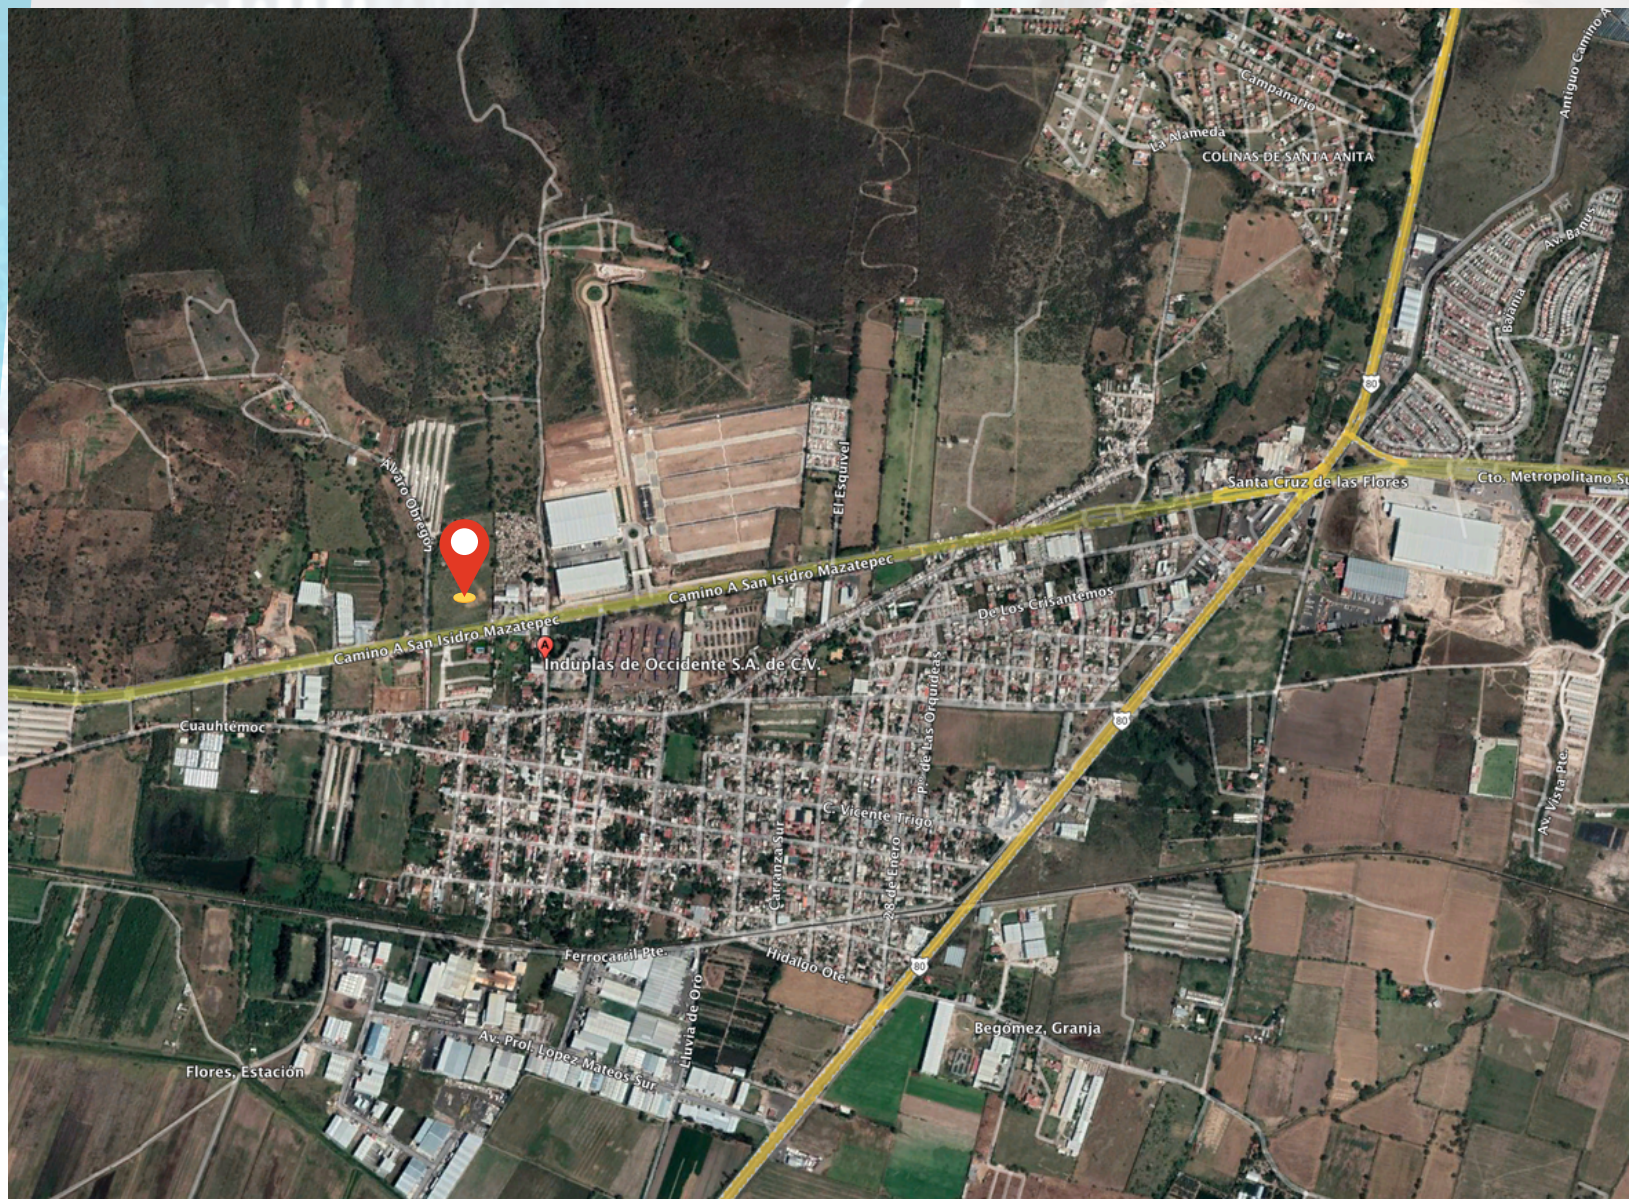

KEYMAP

Grupo RUGA